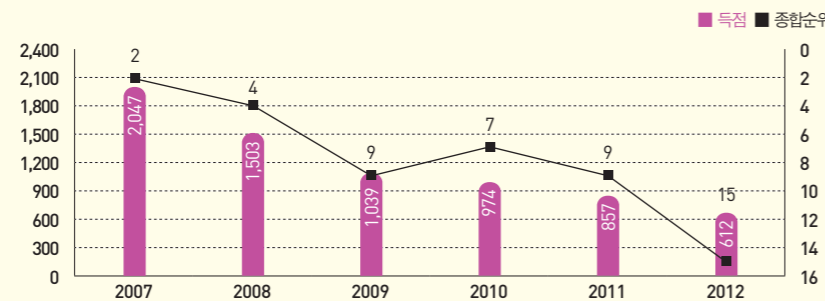

# 18 부산 검도회

연도	대회명	세부종목(체급)	순위	수상자
2000	부산아시아경기대회	100kg 이상	3	강병진
2012	런던올림픽대회		3	조준호
1970	제2회 카오슝아시아선수권대회	71kg 이하	2	김대근
		93kg 이상	2	정삼현
1986	네덜란드여자세계선수권대회	66kg 이하	3	육경숙
2001	아시아선수권대회		2	이준훈
			3	류정석

### 전국체육대회 성적(최근 6년)

연도	종합순위(득점)	획득메달(금/은/동)	구분		
			고등부	대학부	일반부
2007	2(2,047)	6/5/5	1(1,051)	2(569)	7(427)
2008	4(1,503)	3/5/4	6(484)	2(403)	6(616)
2009	9(1,039)	1/3/6	9(450)	8(171)	10(418)
2010	7(974)	3/1/7	10(283)	7(327)	6(363)
2011	9(857)	0/4/4	9(247)	8(296)	10(314)
2012	15(612)	0/1/3	15(99)	13(213)	9(299)